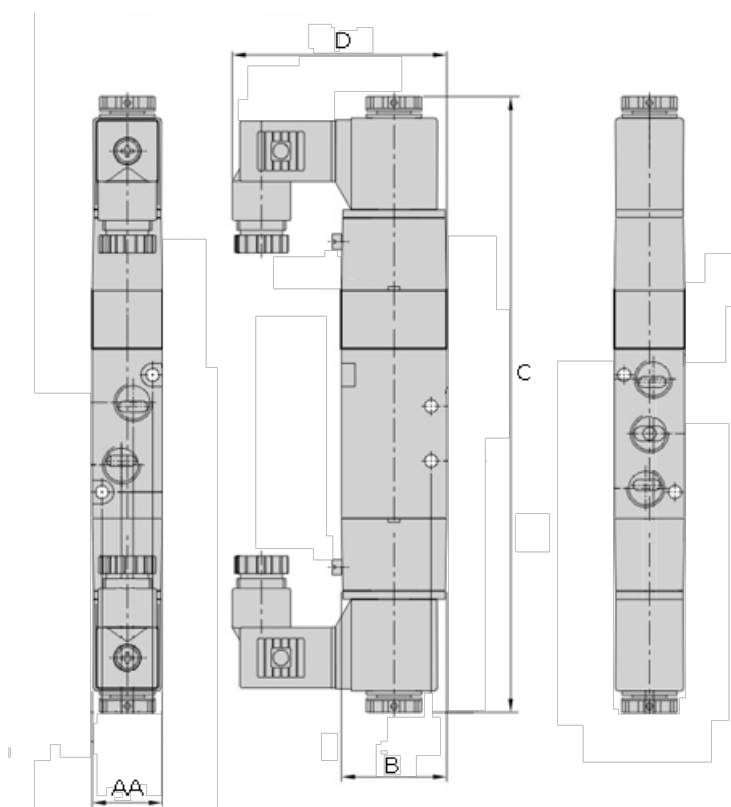

Varenummer: 584V230E08BG
Beskrivelse: Magnetventil, type 4V230E08BG
port 1/4" 5/3 - afluftet midt, DC24V

Mål

AA	= 22
B	= 35
C	= 190.0
d	= 66.7
Port forsyning og udblæsning	= G 1/8"
Port udgang	= G 1/4"
Spænding	= 24 VDC